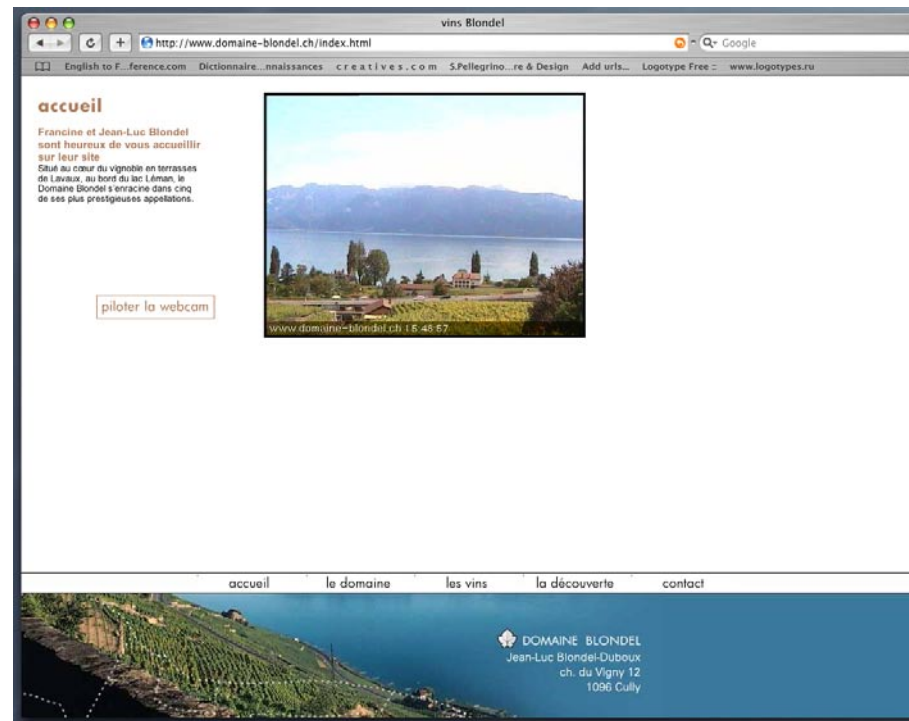

Webcam pilotable sur Internet dans le Lavaux [2005]

Client

Le Domaine Blondel

Objectif

Promouvoir le Domaine et les produits du client, ainsi que le Lavaux dans son ensemble.

Domaines de compétence

- Intégration html
- Installation

Webcam

Entièrement pilotable à distance depuis le site internet du Domaine Blondel, la webcam offre 7 prises de vues de la région de Lavaux et se déplace automatiquement toutes les 2 heures.

Référencement

La webcam a été référencée sur divers sites tels que montreux-vevey.com, planete-webcam.com, chablais.info.ch